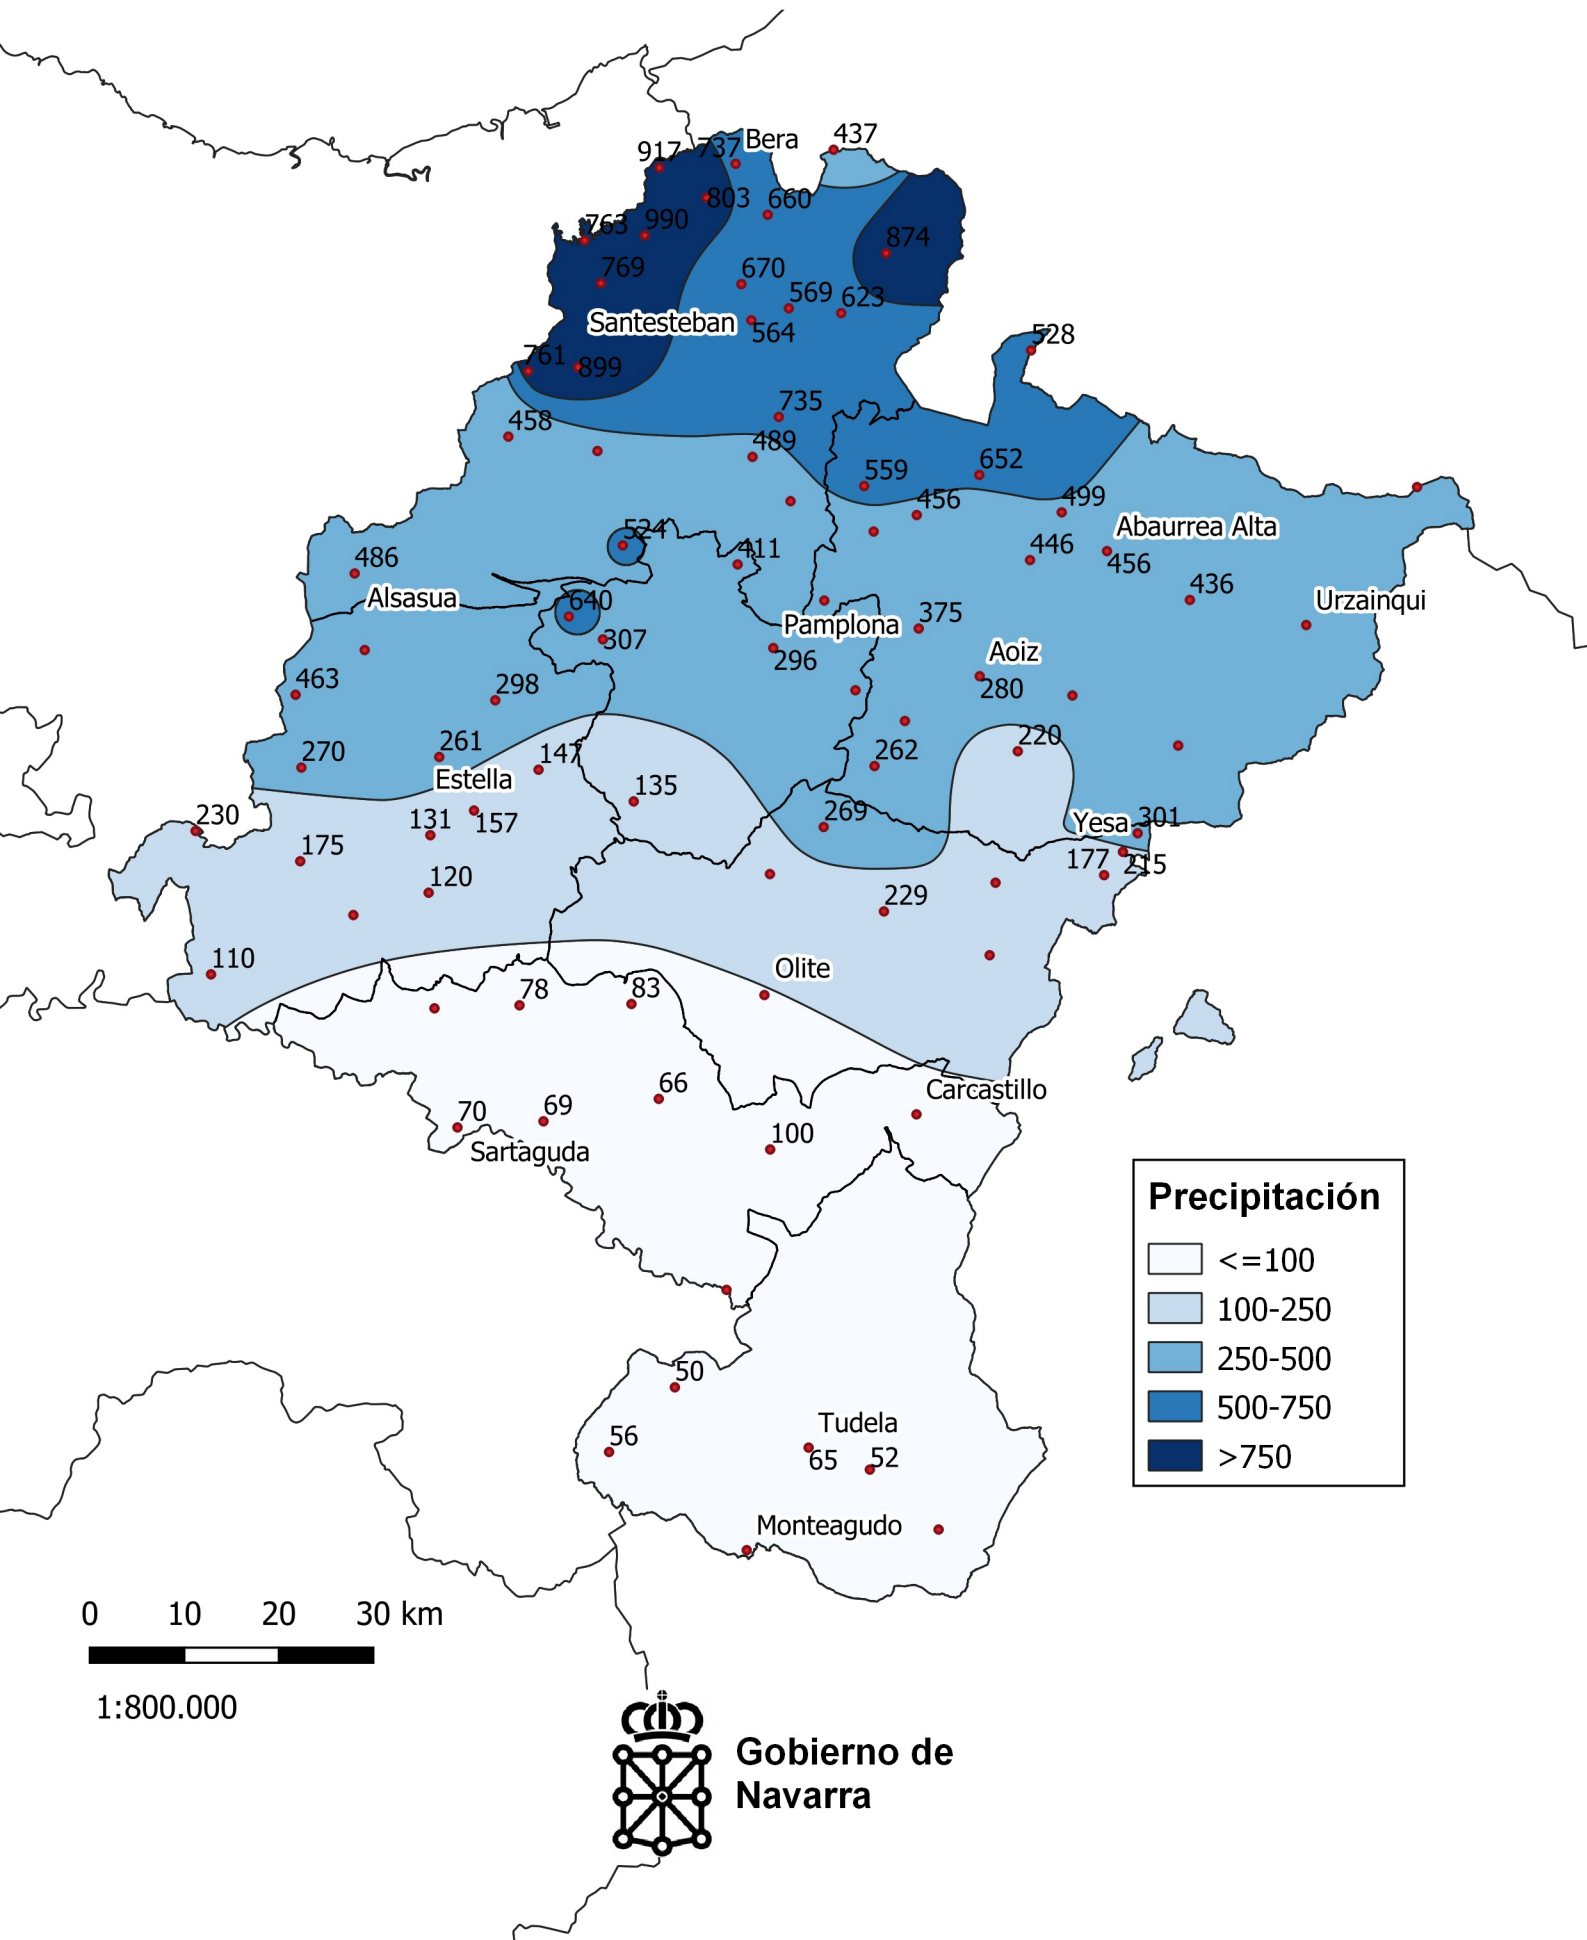

Precipitación (en mm.). Invierno 2023-2024

0 10 20 30 km

1:800.000

Gobierno de
Navarra