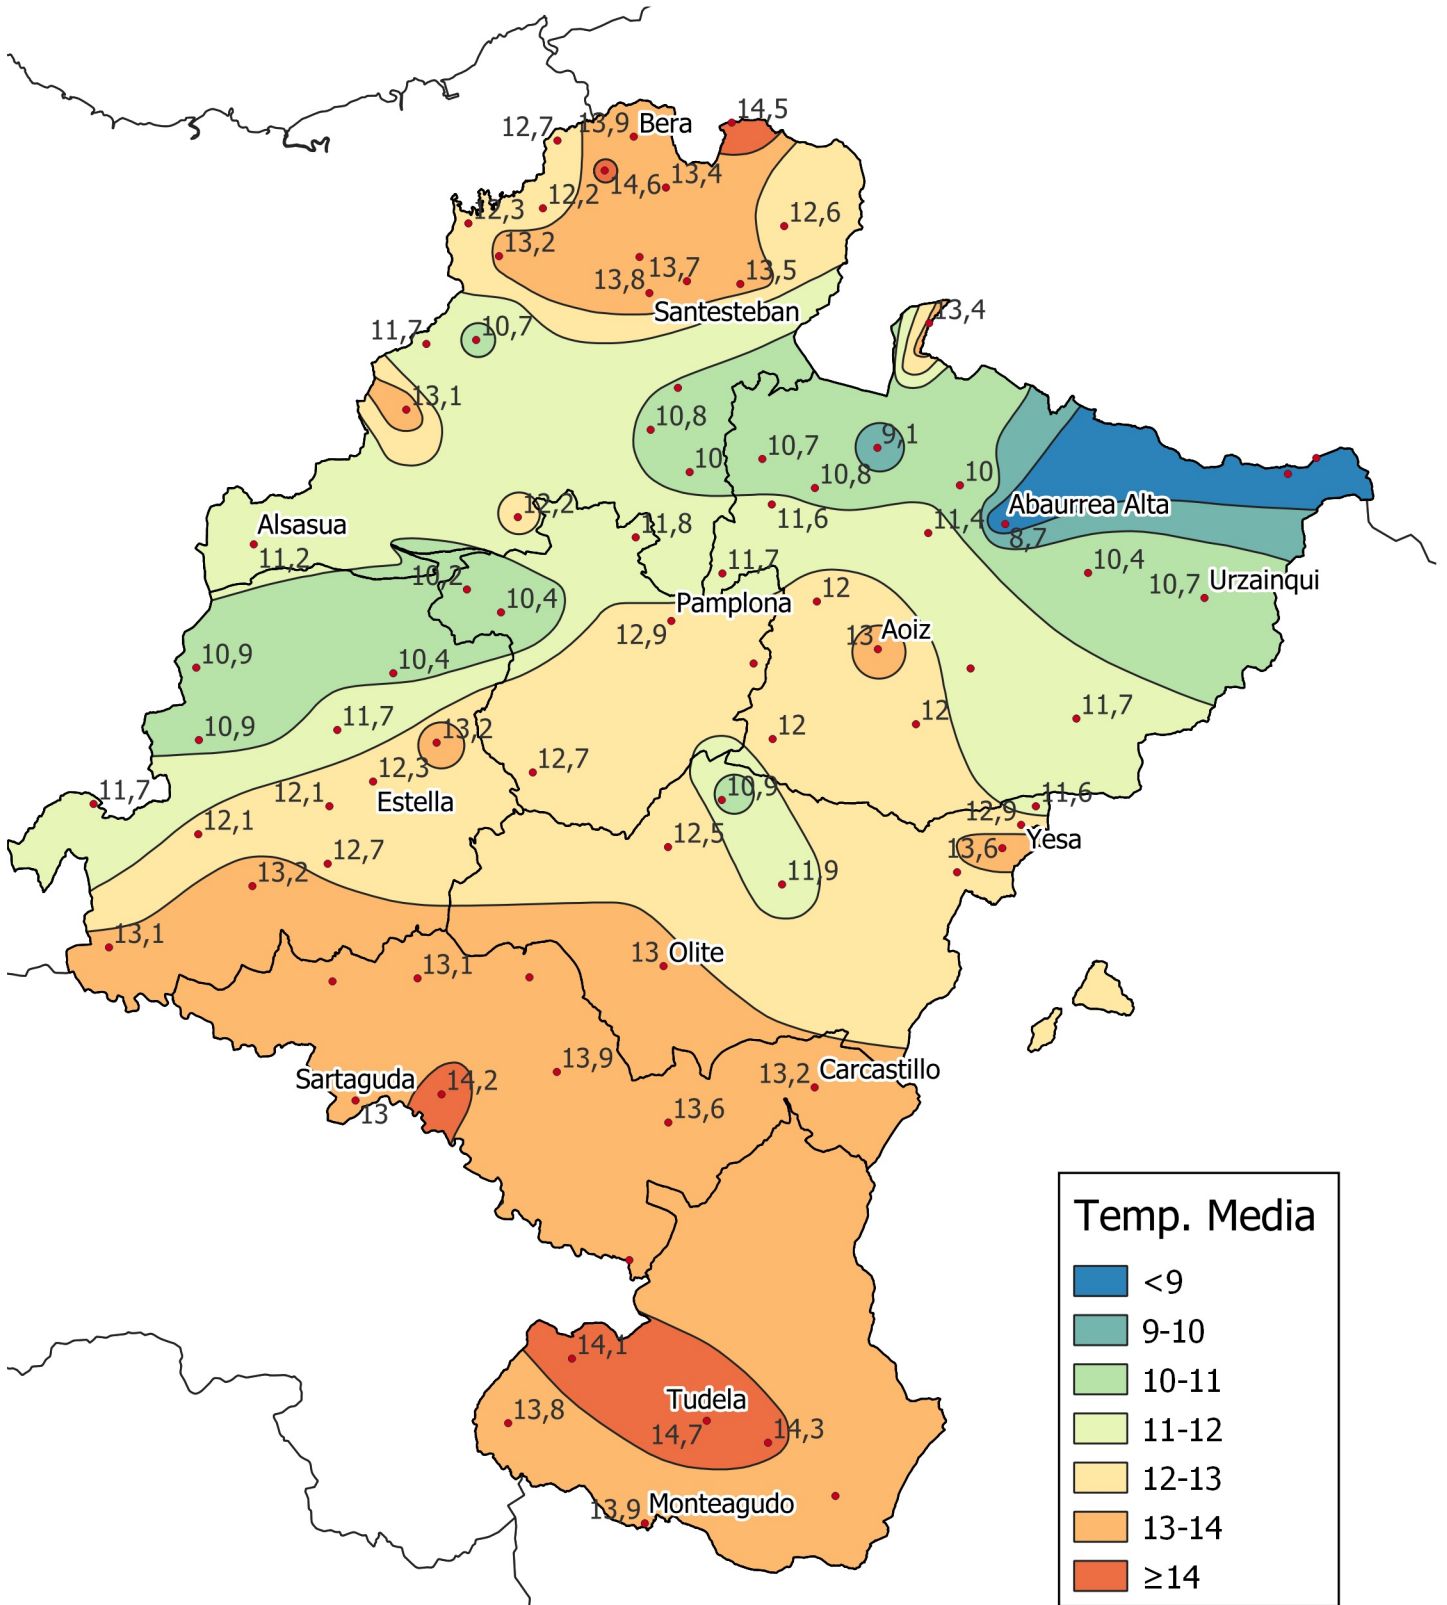

Temperatura Media (°C). Primavera 2024

0 10 20 30 km
1:800000

Gobierno de Navarra