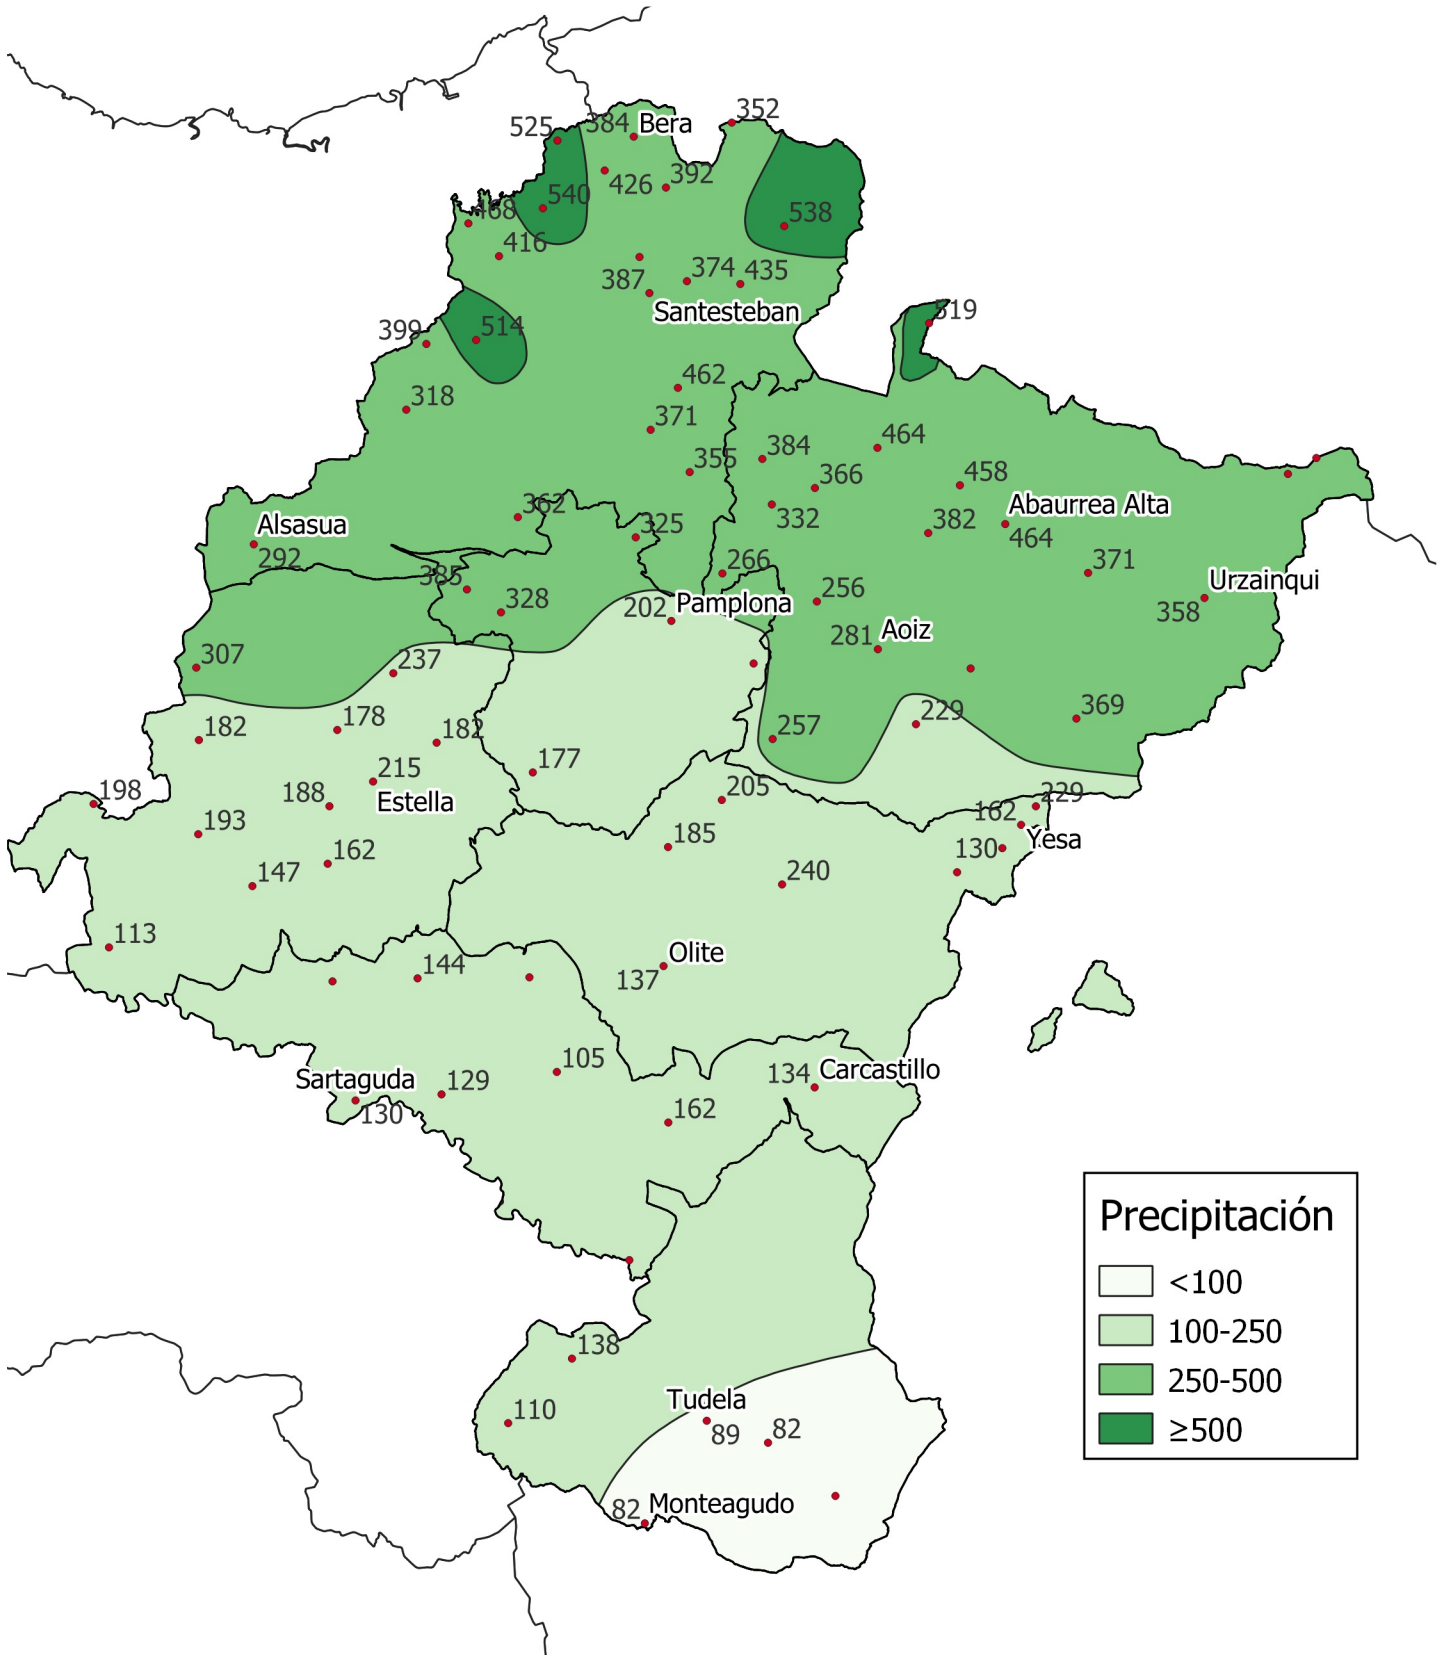

Precipitación (en mm.). Primavera 2024

Gobierno de
Navarra