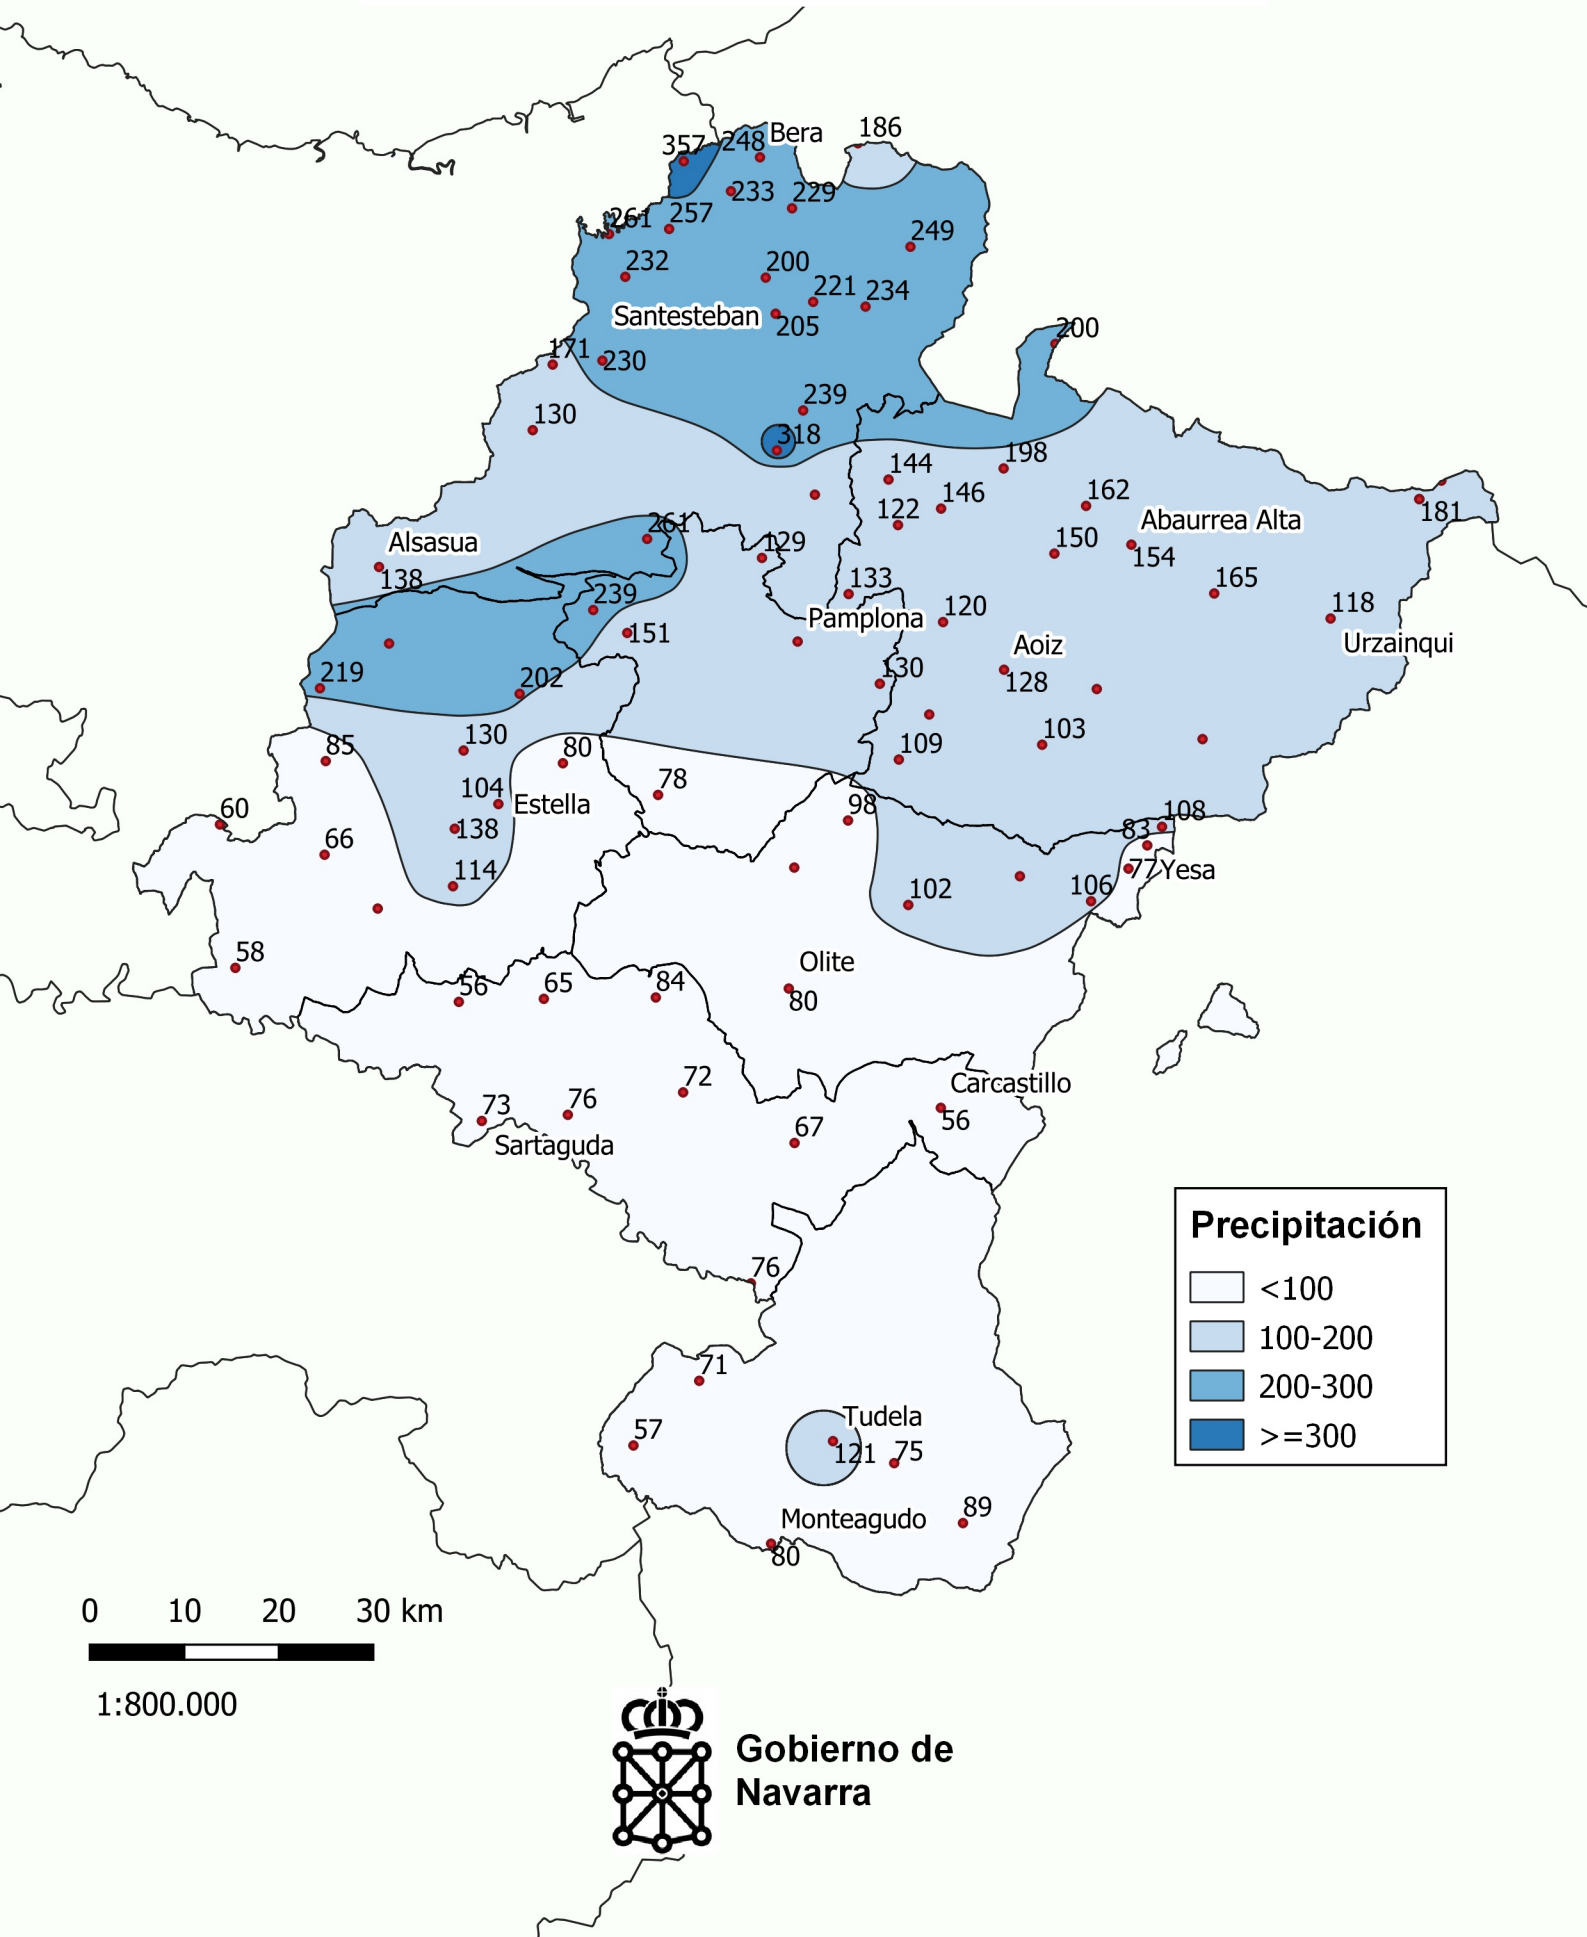

# Precipitación (en mm.). Septiembre 2024.

0 10 20 30 km

1:800.000

Gobierno de  
Navarra