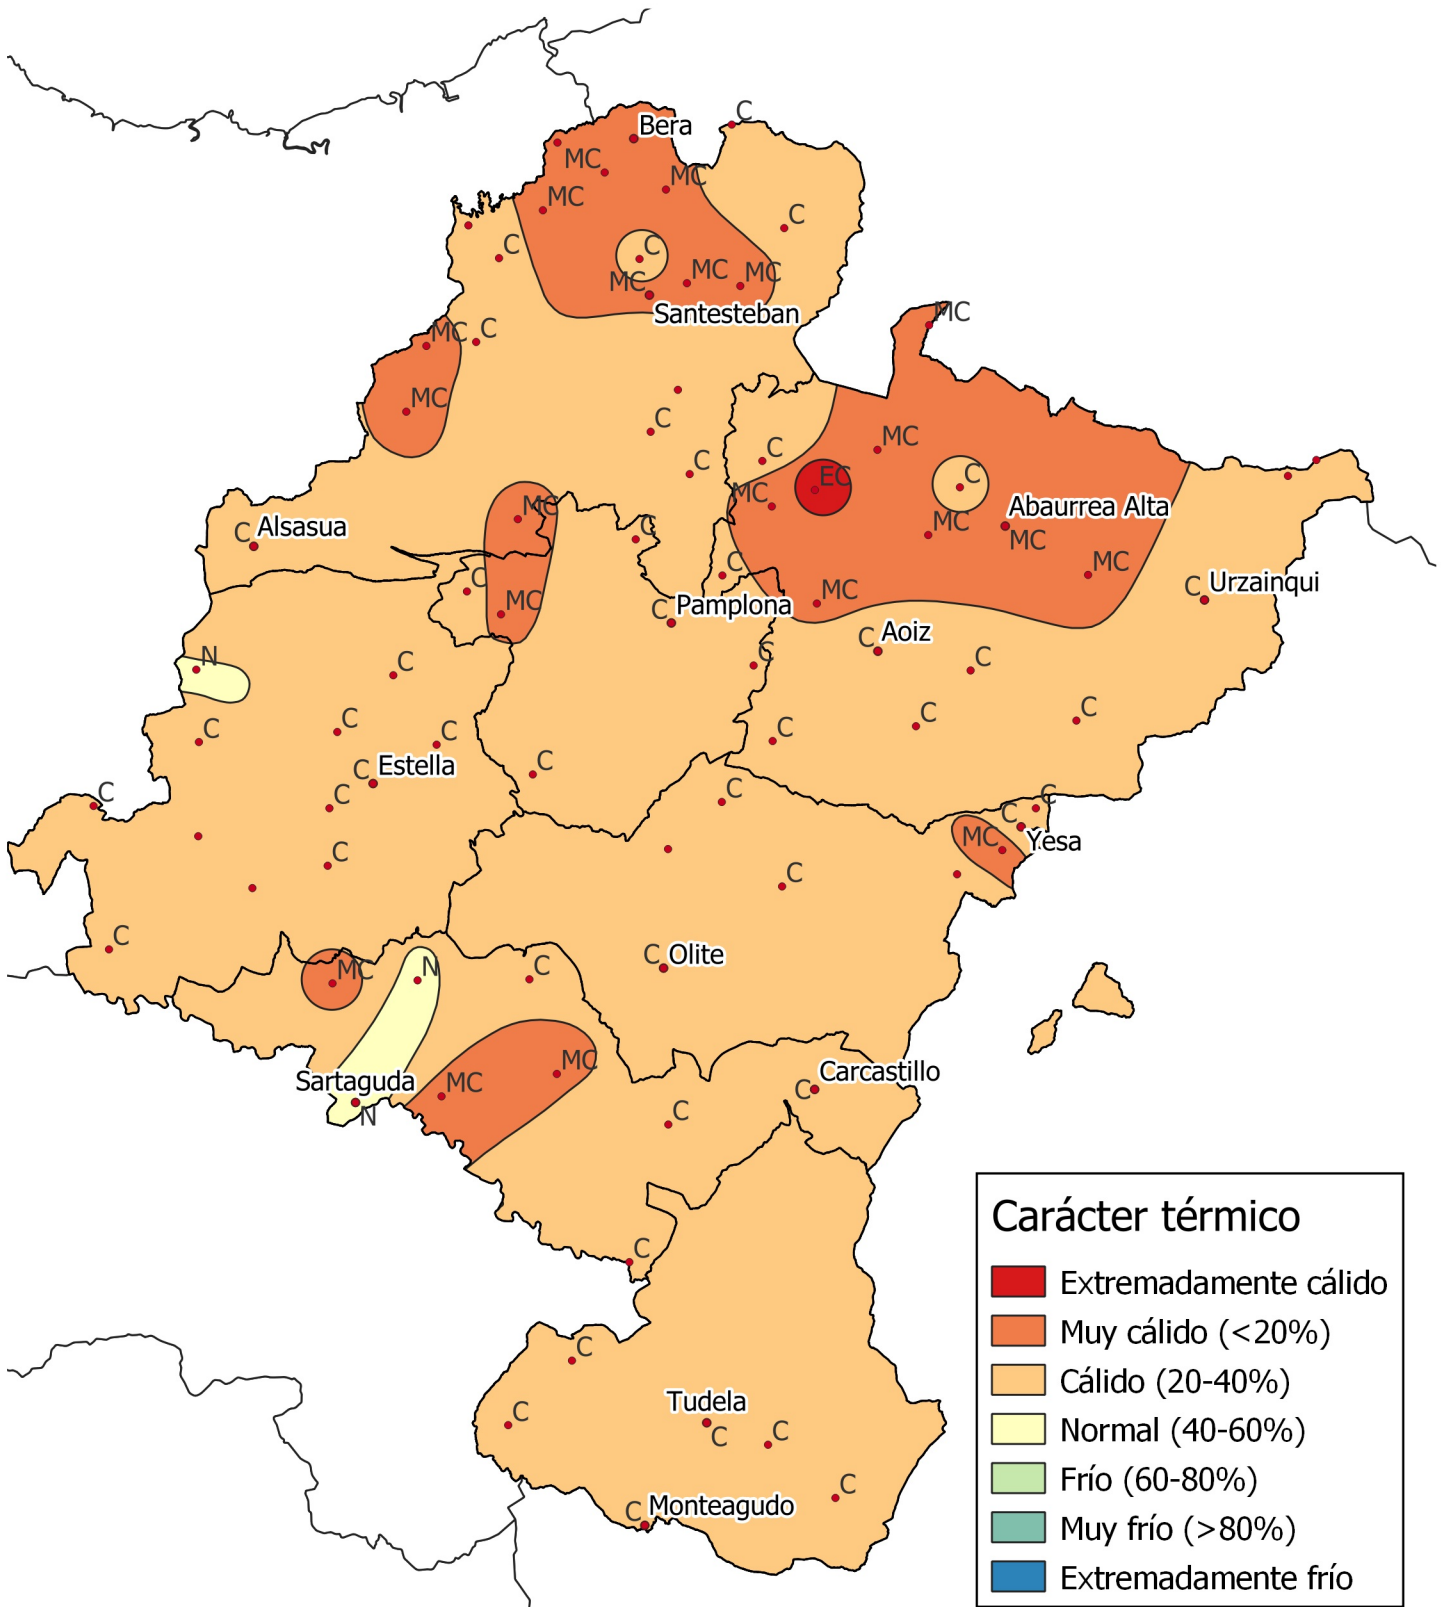

Análisis de frecuencias de temperatura Octubre 2024

0 10 20 30 km
1:800000

Gobierno de
Navarra