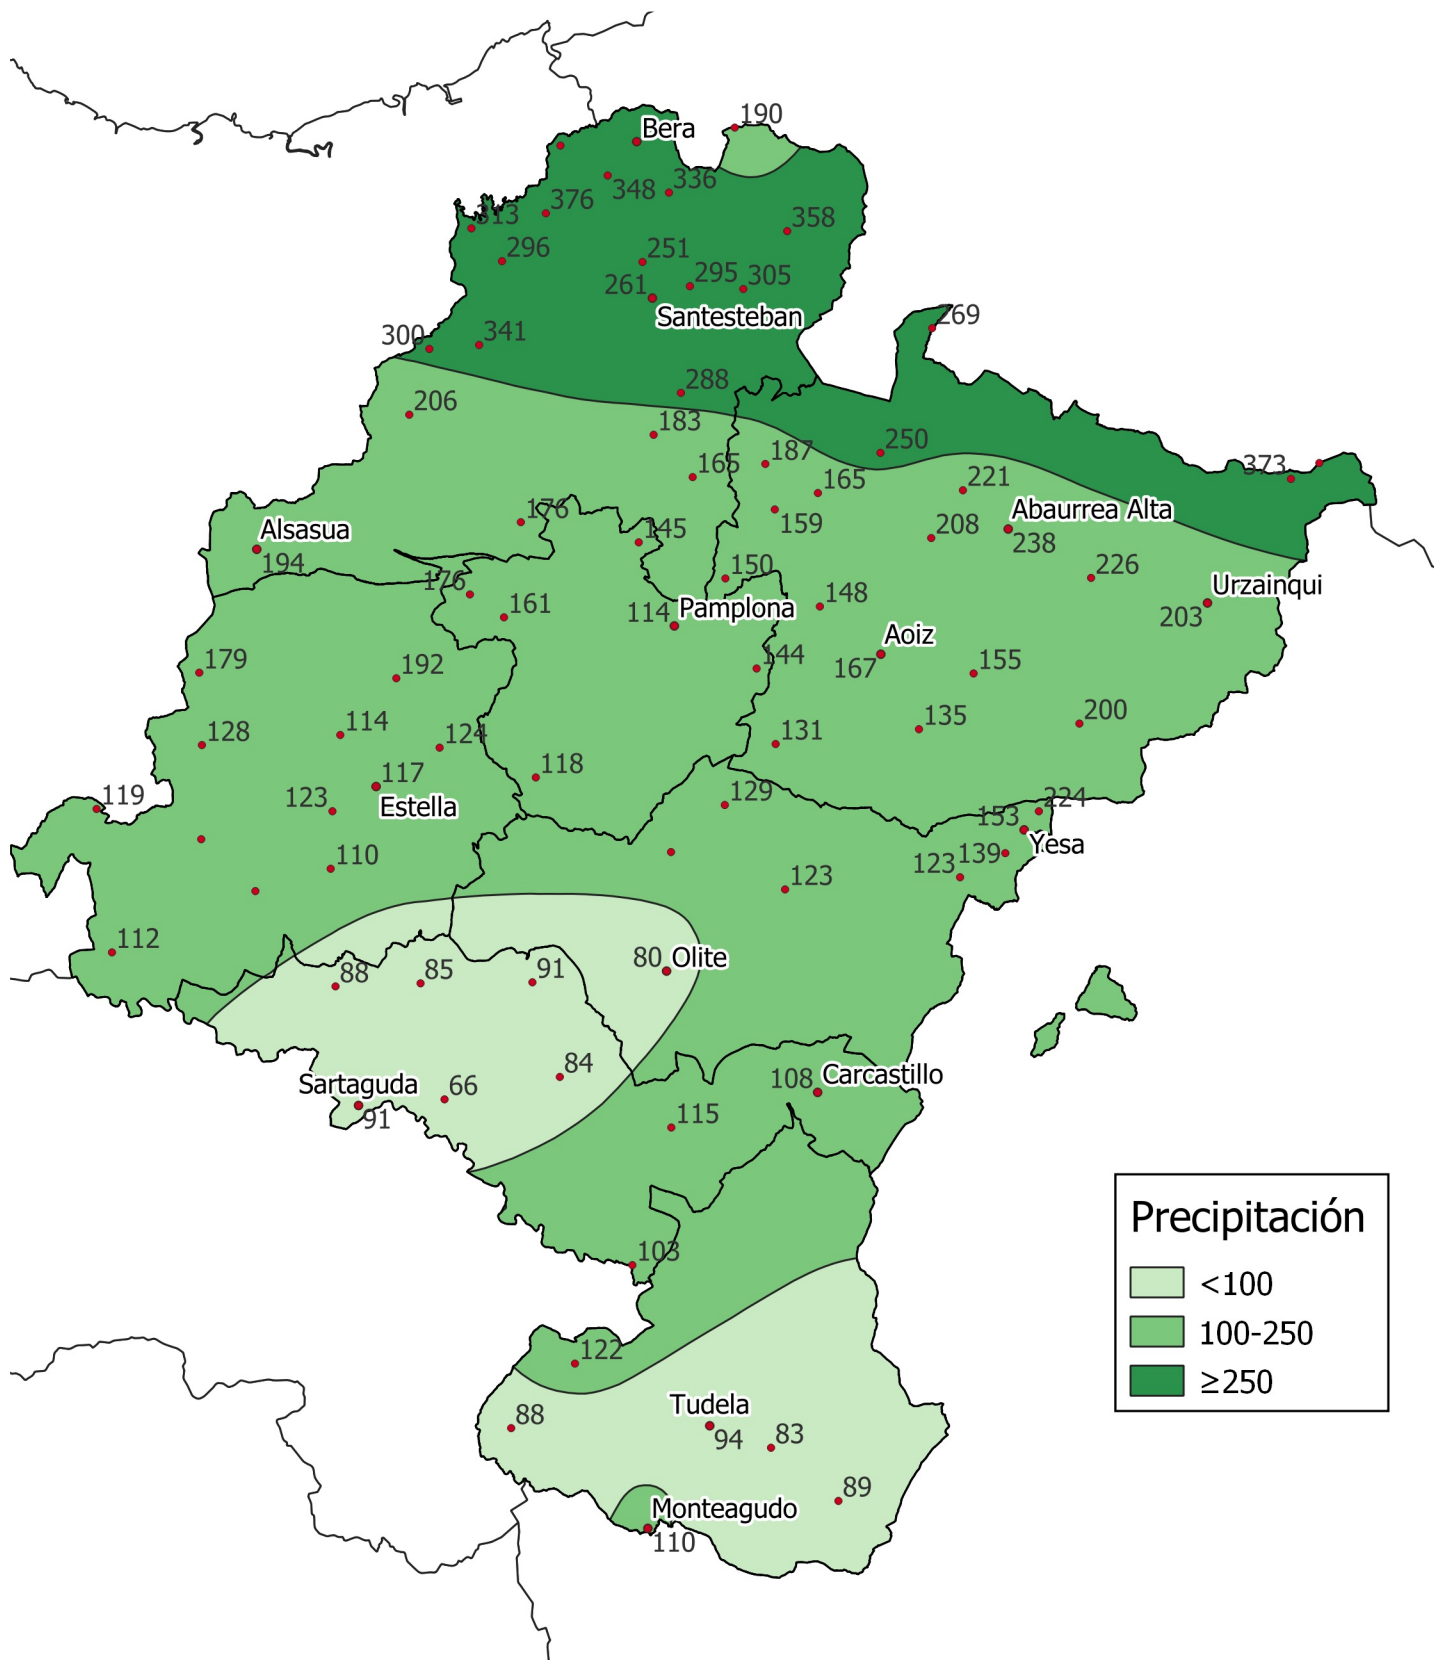

Precipitación (en mm.). Octubre 2024

0 10 20 30 km

1:800000

Gobierno de Navarra